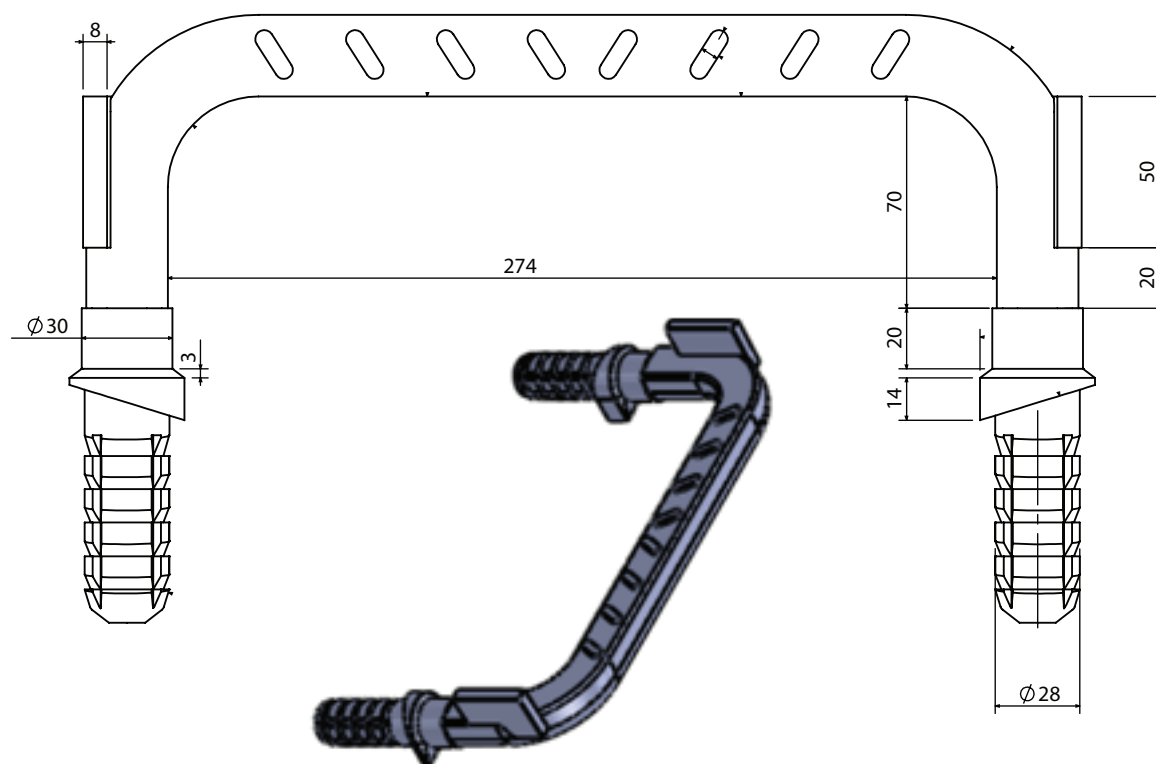

ECHELON EN FONTE DUCTILE

**L'ECHELON EST UN ELEMENT INDISPENSABLE
POUR FACILITER LA DESCENTE SURE ET RAPIDE
DANS UNE CHEMINÉE DE VISITE.**

- Echelon en fonte ductile.
- Importante épaisseur du giron avec relief antidérapant.
- Arrêts de pied francs contre le glissement.
- Echelon pour regard d'assainissement, d'eau potable et télécom.
- Tests requis selon la norme européenne EN 13101